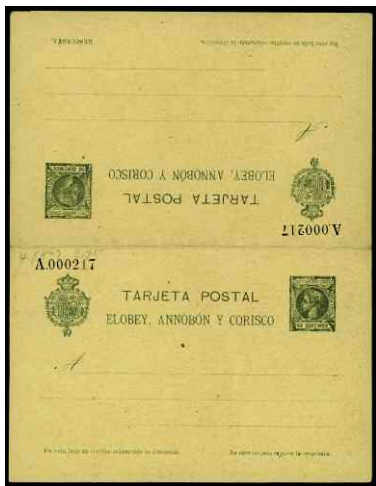

F 1126 ☉ E.P.4. ELOBEY. 1905. 10 + 10 c. verde . Tarjeta doble. Preciosa y muy rara. (Cat. 230 €)..... 75 €

FERNANDO POO

F 1127 * 12/22. Preciosa serie sin el 16 (violeta negruzco). (Cat. 350 €)..... 150 €