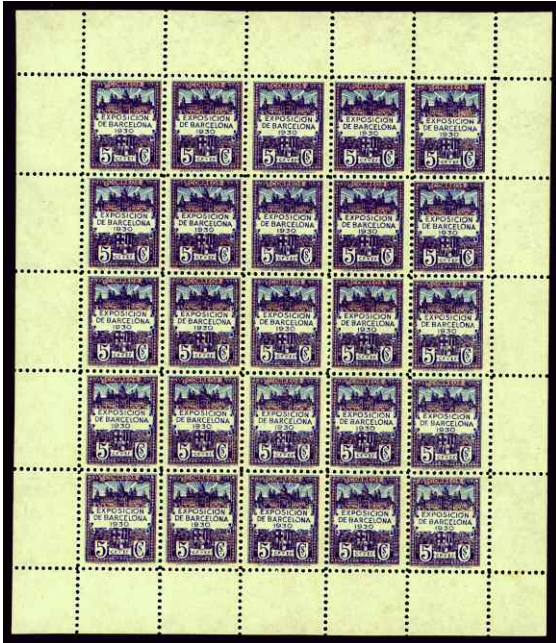

ESPAÑA VARIOS

BARCELONA

F 758 * 1/6 s. **VISTAS DE LA EXPOSICIÓN. 1929.** Serie completa **SIN DENTAR.** Magnífica. (Cat. 73 €) 20 €

F 759 ** 7/8 (25). **CONGRESO FILATÉLICO.** Serie completa en minipliego de veinticinco sellos. Esta serie es rarísima en bloque de 4 y excepcionalmente rara (tres o cuatro conocidas) en minipliego, que quedaron en poder del Comité organizador. Magnífica conservación y el 5 cts. lila y rosa reforzado en los márgenes con fijasetos. **NOTA:** A Su Majestad Alfonso XIII al inaugurar la EXFILNA se le regaló un lujoso carnet con un bloque de 4 de esta serie afirmándole que sería el único, a lo que él respondió que así sería si los señores Gálvez, Tarré y Monge querían (organizadores). (Est. 2500 €)..... 500 €