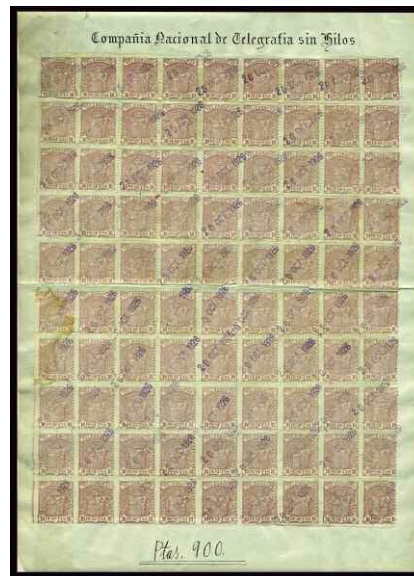

F 871 62 (90). 1926. Espectacular plica telegráfica, con un bloque de 90 sellos de 10 Ptas.de la **Cia. NACIONAL DE TELEGRAFIA SIN HILOS**. Extraordinariamente rara. Valorado solo sellos. (Cat. 585 €)..... 120 €

F 872 * 1/2. **F.C. ANDALUCES. 10 CTS. Y 1 PTA.** Serie completa sin dentar. LUJO. Rara. (Est. 350 €). 100 €

F 873 * 3/4. **F.C. ANDALUCES. 10 CTS. Y 1 PTA.** Serie completa dentada. Goma oscura habitual. Rara y de LUJO. (Est. 300 €)..... 100 €

F 874 * 5. **F.C. ANDALUCES. 10 CTS. NEGRO FILETES GRUESOS**. Pequeña transparencia por antiguo fijasellos mal levantado. Muy raro. (Est. 180 €)..... 60 €