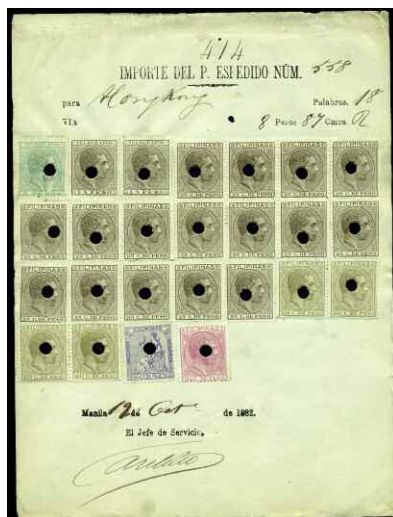

1142

F 1141 * 131/150. ALFONSO XIII. Preciosa serie completa. (Cat. 167 €)..... 80 €

F 1142 ☒ Tel 6, Tel 5 (2), 66 (16), 65 (4), 57, 31. 1882. MANILA HONG KONG. ESPEDIDO TELEGRAFICO. Espectacular franqueo mixto Ramito/Alfonso XII, sellos postales y telegráficos. Excelente conservación. Muy raro así. (Est. 200 €)..... 50 €

F 1143 *T 43. ERROR DE COLOR VERDE. NO CATALOGADO. Ligeras manchas del tiempo.