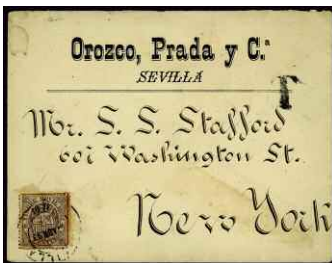

- F 842 ☒ 1893 (9 de abril). Sevilla a Nueva York. Carta sencilla con franqueo en principio correcto de 25 cts. pero con **TIMBRE MOVIL**, matasellos fecha **"SEVILLA / 9 ABR 93 / (40)"** y marca "T" de tasa al no aceptarse tal sello. Con todo, en E.E.U.U. no se detecta y estampa al dorso **"P.O.N.Y/J42293 9P/PAID ALL"** y llegada. Muy bonita y rara (Est. 240) ..... 120 €

- F 843 ☒ 40. 1895. BARCELONA/BÉLGICA. Franqueo con móvil de 10 cts. de 1895 matasellos **"ESTAFETA DE CAMBIO"**. Marca de TASA indebidamente cancelada y marca **"69"** de cartero. Al dorso, llegada a GAND. Muy bonita y rara. (Est. 150 €)..... 75 €