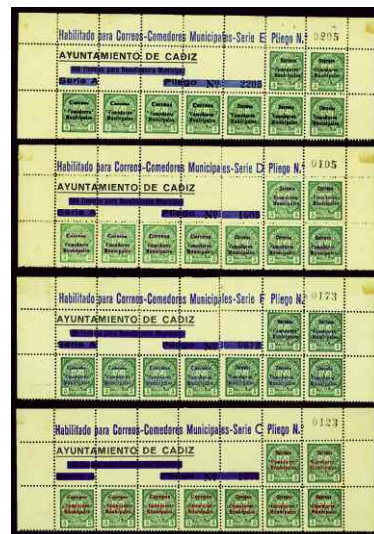

- F 964 ** 17/28 (9). **CÁDIZ.** Cuatro cabeceras de 9 sellos con los tres tipos de sobrecarga en los 4 colores. Precioso y raro conjunto así. (Est. 300 €)..... 120 €