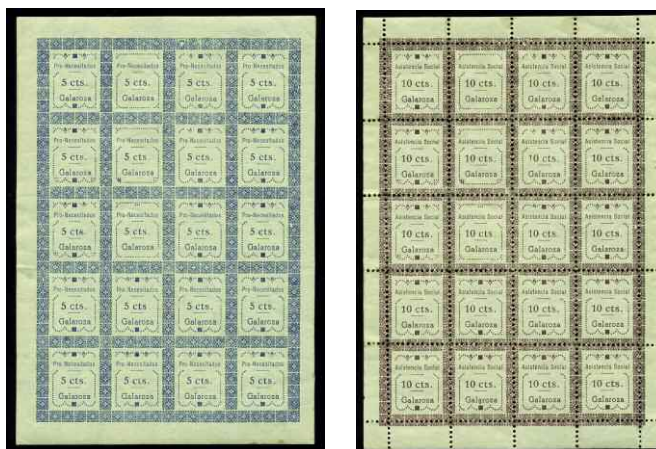

F 999 ** 78/85s. HUELVA. GALAROZA. 10 CÉNTIMOS (Beneficencia). Hoja bloque SIN DENTAR de 20 ejemplares con los distintos tipos. Muy raro. LUJO. (Est. 500 €) ..... 180 €

F 1000 ** 86/93s. HUELVA. GALAROZA. 5 CÉNTIMOS "ARRIBA ESPAÑA". Hoja bloque SIN DENTAR de 20 ejemplares con los distintos tipos. Muy raro. (Est. 400 €) ..... 180 €

F 1001 ** 94/101s. HUELVA. GALAROZA. 5 CÉNTIMOS AZUL "PRO NECESITADOS". Hoja bloque SIN DENTAR de 20 ejemplares con los distintos tipos. Muy raro y de LUJO. (Est. 400 €) ..... 180 €

F 1002 ** 102/109 (25). HUELVA. GALAROZA. 10 CÉNTIMOS (ASISTENCIA SOCIAL). Hoja bloque de 20 ejemplares con los distintos tipos. Muy raro. (Est. 400 €) ..... 150 €