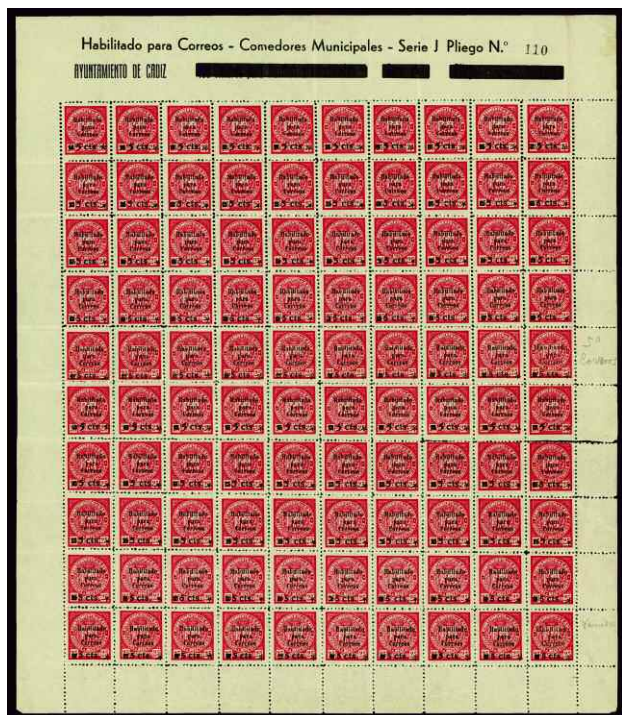

F 965 ** 40/93 (100). **CÁDIZ. Serie "COMETAS".** Cuatro pliegos de 100 sellos en los cuatro colores de sobrecargas, conteniendo evidentemente todos los tipos (y números Allepuz). El pliego negro incluyendo el error "**CORROOS**" (posición 46). Rarísimo conjunto. (Est. 3000 €).....1.200 €

F 966 (*) 72 v. **CÁDIZ. 5 CTS.** Error "**CORROOS**" ("O" en lugar de "E", posición 46). Muy raro. (Est. 150 €) 60 €

@ 967 ⊙ 94 (100). **CÁDIZ.** Pliego de 100 sellos, incluyendo la rara variedad SIN "5" en la sobrecarga (posición 38), SIN "R" (posición 22 y 72) así como "**CORREOS**" INVERTIDA (posición 100). (Est. 180 €)..... 75 €

F 968 **/* 94t. **CÁDIZ. 5 CTS SOBRE 50 CTS.** Bloque de 9 sellos, el central SIN VALOR en la sobrecarga (posiciones 38 y 88). Precioso y raro. (Est. 100 €)..... 40 €

@ 969 ** 127 (100). **CÁDIZ. ENVASES.** Pliego de 100 sellos sobrecarga negra. (Est. 80 €)..... 20 €

F 970 ** 131 (3). **CÁDIZ. 5 CTS.** Tira de 3 sobrecarga en **DIAGONAL "HABILITADO PARA FRANQUEO"**. Raro. (Est. 100 €)..... 40 €

F 971 206 (6). **CADIZ. 1939. SUBSISIO AL COMBATIENTE. 1 PTA.** 6 ejemplares adheridos a reverso de **LICENCIA DE CAZA 4ª Clase 55 ptas.** Muy raro así. (Est. 300 €)..... 90 €

F 972 (*) 101s. **CÁDIZ. 5 CTS. SIN DENTAR** variedad "**CORESPONDENCIA**". (Est. 100 €)..... 40 €

F 973 ⊙ 3. **CÁDIZ. ALGECIRAS. 5 CTS.** Magnífico ejemplar usado. Raro. (Est. 50 €)..... 20 €

F 974 ⊙ 4/5. **CÁDIZ. ALGECIRAS. 5 CTS. NEGRO SOBRE BLANCO Y SOBRE ROSA.** Rarísimo (R + RR). (Est. 120 €)..... 50 €

F 975 ⊙ 7/10. **CÁDIZ. ALGECIRAS.** Ficha conteniendo un ejemplar castaño y 5 azules con distintos tonos dentados o sin dentar. Interesante. (Est. 100 €) 30 €

@ 976 ⊙ 8 (12). **CÁDIZ. ALGECIRAS. 5 CTS. AZUL LECHOSO.** Minipliego de 12 sellos. (Est. 120 €) 50 €

F 977 ⊙ 9 (12). **CÁDIZ. ALGECIRAS. 5 CTS. AZUL LECHOSO.** Minipliego de 12 ejemplares usados SIN