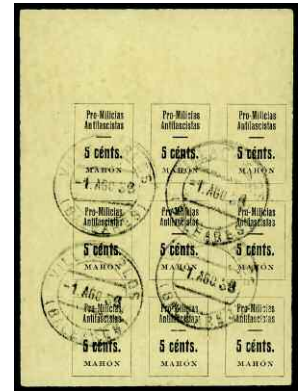

- F 959 **BADAJOZ. RIBERA DEL FRESNO.** Carné de la **SOCIEDAD OBRERA "EL PROGRESO"** con tres viñetas **NO CATALOGADAS** de 1,05 pts. **RARÍSIMA.** (Est. 300 €) ..... 90 €
- F 960 2,2b (9). **BALEARES. MAHON. PRO-MILICIAS ANTIFASCISTAS. 5 CTS.** Bloque de 9 sellos, primera tirada sin dentar, esquina superior izquierda, conteniendo el error "**MARON**" en posición 2. Precioso y raro. (Est. 50 €)..... 10 €