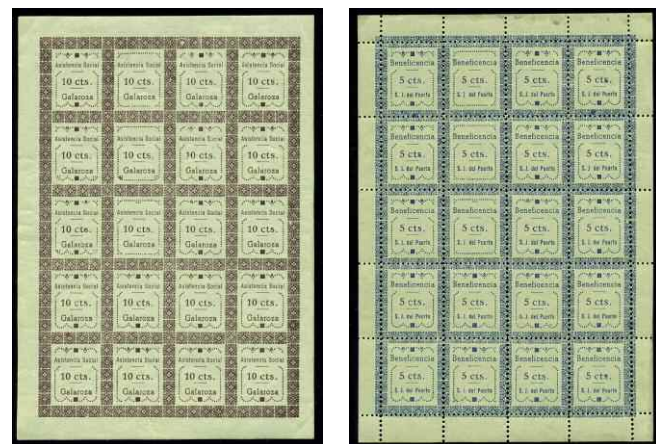

F 993 * 26/29, 32/33, 36/37, N/C (2). HUELVA. PARA LAS COCINAS ECONÓMICAS. Serie de LA RÁBIDA con diez valores diferentes, los cuatro primeros papel DELMEINA, en pareja SIN DENTAR. Espectacular y muy raro conjunto así. (Est. 120 €) ..... 50 €

F 994 31, 34. HUELVA 5 CTS. NARANJA Y AZUL. MONASTERIA DE LA RÁBIDA. Preciosa Tarjeta Máxima. (Est. 25 €)..... 10 €

F 995 * 43 ic (2). HUELVA. PARA LAS COCINAS ECONÓMICAS. 5 CTS. CARABELA. Pareja SIN DENTAR fuerte calco reverso. (R). (Est. 30 €) 16 €

F 996 * 5 a, 6 a. HUELVA CERRO. PARA LAS COCINAS ECONÓMICAS. 5 CTS. NARANJA. SOBRECARGA INVERTIDAS azul y VIOLETA. Muy raros en nuevo. (Est. 80 €)..... 30 €

F 997 24. HUELVA. GIBRALEÓN. PRO GIBRALEÓN. 5 CTS. AZUL. (R). (Est. 60 €) ..... 25 €

F 998 7/8. HUELVA. EL CERRO. Serie finamente usada. (R+R). (Est. 60 €)..... 30 €

F 999 ** 78/85s. HUELVA. GALAROZA. 10 CÉNTIMOS (Beneficencia). Hoja bloque SIN DENTAR de 20 ejemplares con los distintos tipos. Muy raro. LUJO. (Est. 500 €) ..... 180 €

F 1000 ** 86/93s. HUELVA. GALAROZA. 5 CÉNTIMOS "ARRIBA ESPAÑA". Hoja bloque SIN DENTAR de 20 ejemplares con los distintos tipos. Muy raro. (Est. 400 €) ..... 180 €

F 1001 ** 94/101s. HUELVA. GALAROZA. 5 CÉNTIMOS AZUL "PRO NECESITADOS". Hoja bloque SIN DENTAR de 20 ejemplares con los distintos tipos. Muy raro y de LUJO. (Est. 400 €) ..... 180 €

F 1002 ** 102/109 (25). HUELVA. GALAROZA. 10 CÉNTIMOS (ASISTENCIA SOCIAL). Hoja bloque de 20 ejemplares con los distintos tipos. Muy raro. (Est. 400 €) ..... 150 €

1003

1005

F 1003 ** 102/109s (25). HUELVA. GALAROZA. 10 CÉNTIMOS (ASISTENCIA SOCIAL). Hoja bloque SIN DENTAR de 20 ejemplares con los distintos tipos. Muy raro y de LUJO. (Est. 500 €) ..... 200 €

F 1004 16. HUELVA. MOGUER. PARA LAS COCINAS