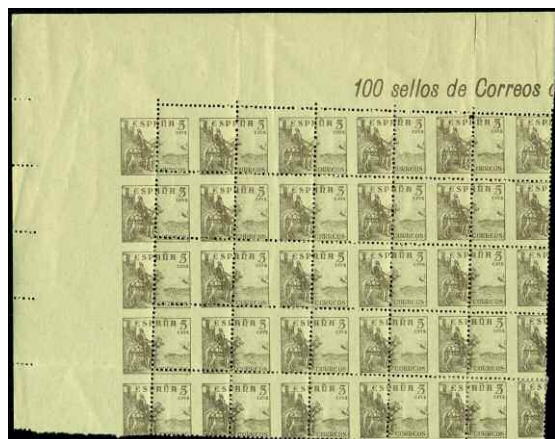

F 717 ** 1062 dx (15). **PRO VÍCTIMAS DE GUERRA. 5 CTS.** Bloque de 15 **DENTADO VERTICAL MUY DESPLAZADO**, esquina de pliego. Espectacular y rara. (Est. 200 €)..... 80 €

F 718 **/ 1044 dx (25). 5 CTS. Bloque de 25, esquina de pliego, ambos dentados fuertemente desplazados. **NO CATALOGADO** y espectacular. (Est. 600 €).... 200 €