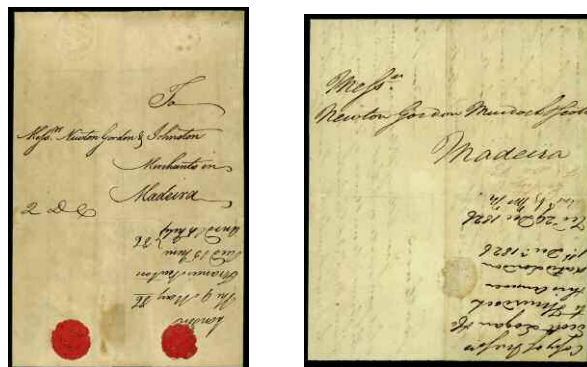

F 1255 ☒ **GRAN BRETAÑA. PREFILATELIA. 1786.**